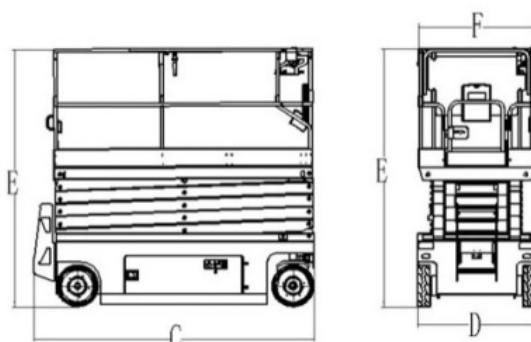

MODEL AWPS20140HD

ROZMĚRY

Maximální pracovní výška, A	16 m
Výška plošiny, B	13,7 m
Max. délka plošiny, C	2,86 m
Max. šířka plošiny, D	1,25 m
Max. výška plošiny, E (v transportní poloze)	2,63 m
(se složeným zábradlím)	2,26 m
Rozšíření koše, G	0,9 m
Rozměry koše (délka x šířka, F)	2,63 x 0,93 m
Světlá výška podvozku, zasunuté ochr. lišty	0,11 m
Světlá výška podvozku, vysunuté ochr. lišty	0,019 m
Rozvor	2,23 m

TECHNICKÉ PARAMETRY

Nosnost	200 kg
Nosnost rozšíření	113 kg
Poloměr otáčení (vnitřní/vnější)	0,5/3,2 m
Max. počet osob (v interiéru)	2
Max. počet osob (v exteriéru)	1
Stoupavost	23%
Rychlost pojezdu (spuštěná/vysunutá)	3,5/0,8 km/h
Rychlost zdvihu/spouštění	70/60 s

POHON

Elektrický	
Baterie	4 x 6 V / 280 Ah
Vestavěný nabíječ	24 V / 30 A
Pneu: bílé, nešpinící provedení	Φ 406 x 125 mm

HMOTNOST

3300 kg

AUTOSAS®

komunální a manipulační technika

Auto SAS s.r.o.
IČ: 49679139, DIČ: CZ49679139
517 01 Solnice, Rychnovská 577

WWW.AUTOSAS.CZ