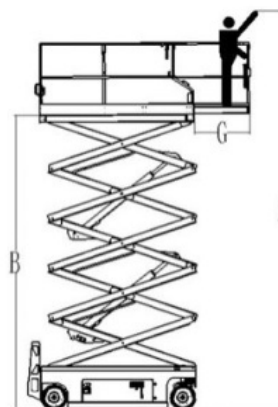

MODEL AWPS20140HD

ROZMĚRY

Maximální pracovní výška, A	16 m
Výška plošiny, B	13,7 m
Max. délka plošiny, C	2,86 m
Max. šířka plošiny, D	1,25 m
Max. výška plošiny, E (v transportní poloze)	2,63 m
(se složeným zábradlím)	2,26 m
Rozšíření koše, G	0,9 m
Rozměry koše (délka x šířka, F)	2,63 x 0,93 m
Světlá výška podvozku, zasunuté ochr. lišty	0,11 m
Světlá výška podvozku, vysunuté ochr. lišty	0,019 m
Rozvor	2,23 m

TECHNICKÉ PARAMETRY

Nosnost	200 kg
Nosnost rozšíření	113 kg
Poloměr otáčení (vnitřní/vnější)	0,5/3,2 m
Max. počet osob (v interiéru)	2
Max. počet osob (v exteriéru)	1
Stoupavost	23%
Rychlost pojezdu (spuštěná/vysunutá)	3,5/0,8 km/h
Rychlost zdvihu/spouštění	70/60 s

POHON

Elektrický	
Baterie	4 x 6 V / 280 Ah
Vestavěný nabíječ	24 V / 30 A
Pneu: bílé, nešpinící provedení	Φ 406 x 125 mm

HMOTNOST

3300 kg

AUTOSAS®

komunální a manipulační technika

Auto SAS s.r.o.
IČ: 49679139, DIČ: CZ49679139
517 01 Solnice, Rychnovská 577

WWW.AUTOSAS.CZ