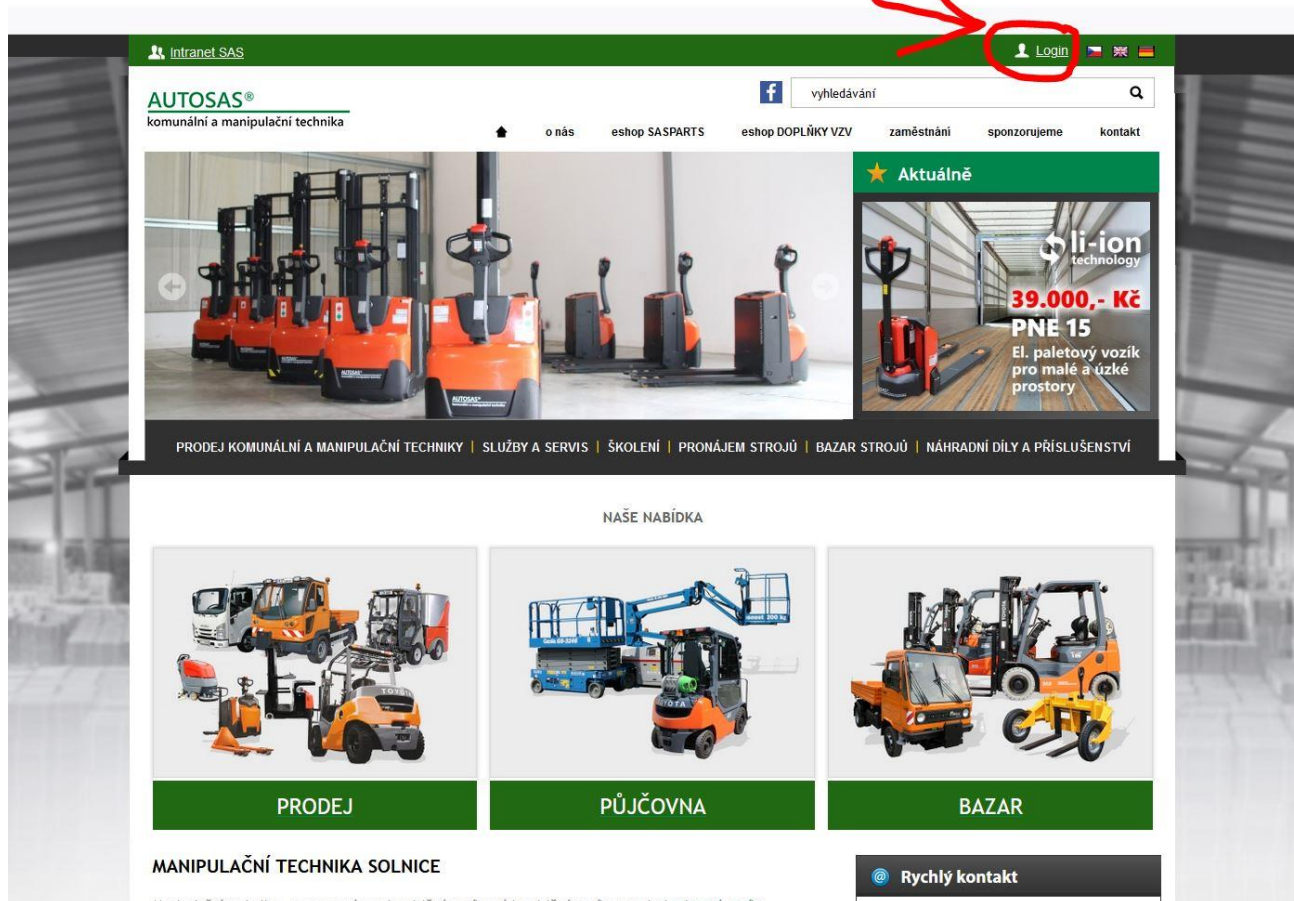

Registrace:

Pokud máte zájem registrovat se v našem katalogu strojů, klikněte na ikonu v pravém horním rohu:

Vyplňte formulář, pole označená * jsou povinná:

REGISTRACE ÚČTU

Jméno *

Příjmení *

Ulice, č.p. *

Město *

PSČ *

E-mail *

Telefon *

Firma ☒

Název firmy *

IČ *

DIČ *

Registrací souhlasím se [zpracováním osobních údajů.](#)

REGISTROVAT

UŽ U NÁS MÁTE ÚČET?

Přihlašte se u nás získáte výhody registrovaného uživatele při nákupu.

[Přihlášení](#)

Jste-li firma, vyplňte i IČ a DIČ.

Zadané údaje pak poslouží pro vygenerování hlavičky Vašich nabídek.