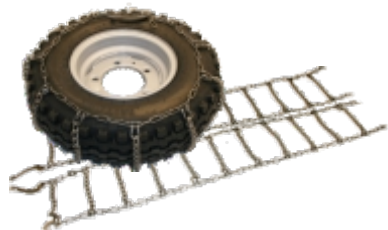

**PRODLOUŽENO
DO 28.2.2021**

Jezděte bezpečně i v zimě!

Ceny jsou uvedené bez DPH

Sněhové řetězy pro pneu 6,70x13 Multicar M25

obj. č. H2-16 sada sněhových řetězů na 2 kola **1690,- Kč/sada**

Sněhové řetězy pro pneu Multicar M26

obj. č. 260472,00 sada sněhových řetězů na 2 kola **2190,- Kč/sada**

Sada ohřevu motoru Multicar M25 4x2

obj. č. M30-39 obsahuje obal tělesa ohřevu motoru (M30-35),
kabel s vidlicí (M30-38)
a těleso ohřevu motoru (M30-37) **999,- Kč/sada**

Sada ohřevu motoru Multicar M25 4x4

obj. č. M30-40 obsahuje obal tělesa ohřevu motoru (M30-36),
kabel s vidlicí (M30-38)
a těleso ohřevu motoru (M30-37) **999,- Kč/sada**

Žhavicí svíčky pro Multicar M25