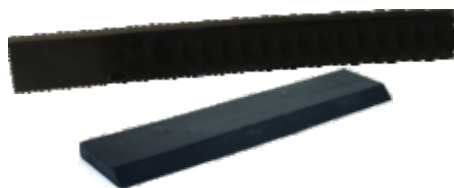

Pryžový břit radlice

WSS 00510,1 100x12,5x3 cm **598,- Kč/ks**

WSS 00511 66x12,5x3 cm **459,- Kč/ks**